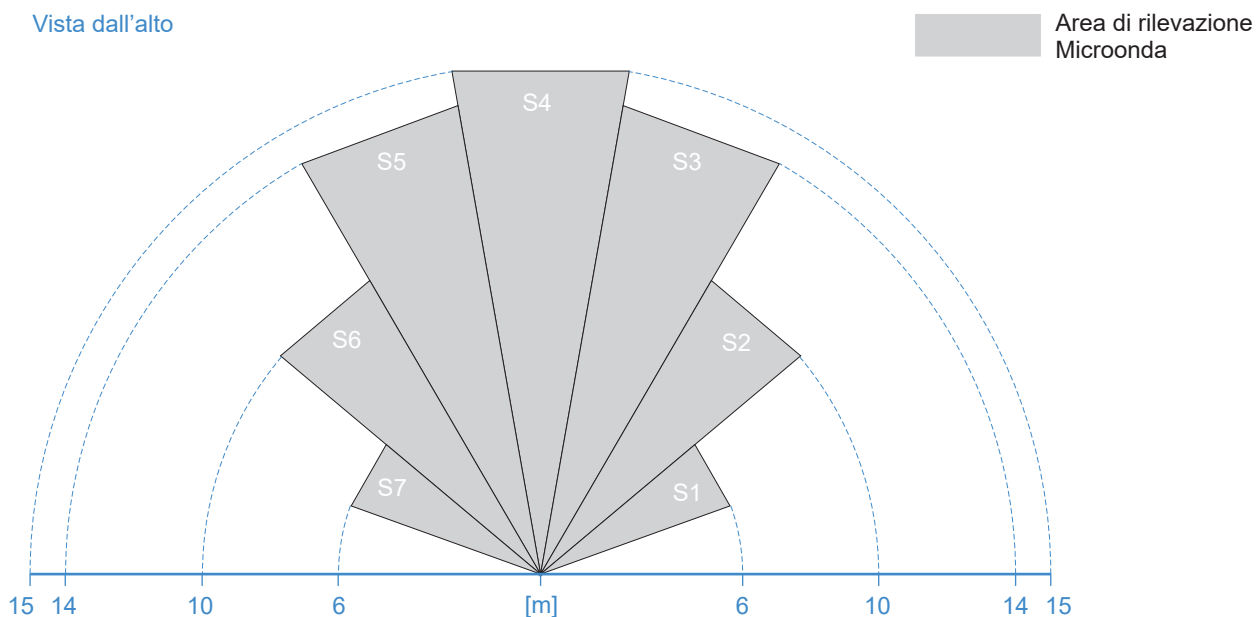

Area di rilevazione

- Portata 0,1 ÷ 15m regolabile
- Apertura angolare 140° (suddivisi in 7 settori regolabili)

Funzioni

- Regolazione sensibilità
- Tracciamento intruso
- Misurazione angolo, distanza e percorso
- Programmazione da App
- Funzioni LED
- Aggiornamento firmware tramite PC
- Modalità test
- Inibizione totale a sistema spento
- Tamper anti-apertura

Elettriche

- Tensione alimentazione: 6 ÷ 17Vcc
- Assorbimento: 45 mA @ 12Vcc
- Protezione da cortocircuiti e inversione di polarità

Ambiente

- Esterno
- Range di temperatura da -20 a +50 °C

Dimensioni

- 184 x 85,5 x 29 mm

DIAGRAMMI DI COPERTURA

Altezza di installazione

Il sensore è stato progettato per essere installato ad un'altezza di 100 ÷ 150 cm (tipicamente 120 cm) dal piano orizzontale, in posizione verticale.

Centro Sicurezza Italia S.p.A.