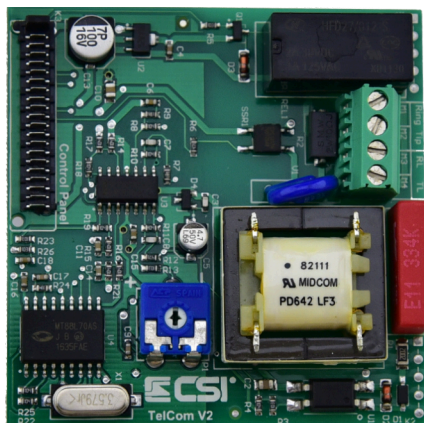

TELCOM v2

Combinatore PSTN per IMX Lite e IMX Lite Plus

Modelli:
CSI020019 TELCOM v2

CARATTERISTICHE

Combinatore telefonico su linea commutata (PSTN).
Morsetti di ingresso / uscita della linea telefonica.

COMPATIBILITÀ

Telcom è compatibile con le centrali serie IMX Lite e IMX Lite Plus.

Caratteristiche

Elettriche

- Tensione alimentazione: nominali: 12 Vcc tramite cavo in dotazione

Ambiente

- Interno
- Range di temperatura da 0 a +40 °C