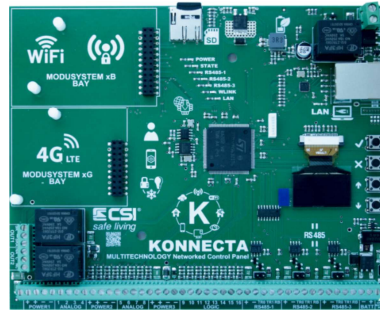

Sirene seriali

FLY RS  
EVO DRS

## IP CAM

**128**

Telecamere IP

Telecamere IP

**4G**

**1**

Comunicatori 4G

Infocel Infinite 4G LTE  
o MODUSYSTEM 4G

## INGRESSI FILARI/DAC

**16 (+8)**

Ingressi filari / DAC

Tutti i rilevatori cablati e i contatti magnetici, inerziali e a fune (5 ingressi)